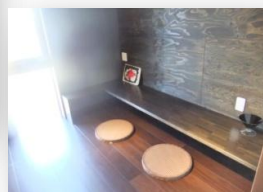

観音寺市・K様邸

太陽光発電を備え、吹き付け断熱を採用。工口に配慮された高性能住宅。
手作り家具が満載、収納にもこだわった和モダン住宅です。

Housing data

家族構成	ご夫婦
施工	平成23年11月
構造	木造軸組パネル工法
延床面積	39坪
土地	80坪
瓦	和型日本瓦
外壁	吹付断熱

お風呂・洗面・キッチン・外への物干しへと抜群の家事動線。
ご主人さまには隠れ部屋、奥さまには家事スペースを確保。
家造りにおいてもご夫婦の仲のよさがうかがえます。
K様、ありがとうございました。