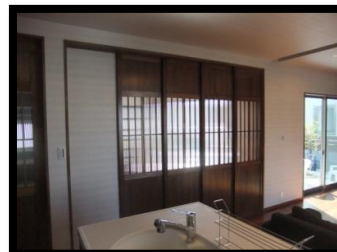

観音寺市・K様邸

太陽光発電を備え、吹き付け断熱を採用。工口に配慮された高性能住宅。
手作り家具が満載、収納にもこだわった和モダン住宅です。

Housing data

家族構成	ご夫婦
施工	平成23年11月
構造	木造軸組パネル工法
延床面積	39坪
土地	80坪
瓦	和型日本瓦
外壁	吹付断熱

お風呂・洗面・キッチン・外への物干しへと抜群の家事動線。
ご主人さまには隠れ部屋、奥さまには家事スペースを確保。
家造りにおいてもご夫婦の仲のよさがうかがえます。
K様、ありがとうございました。