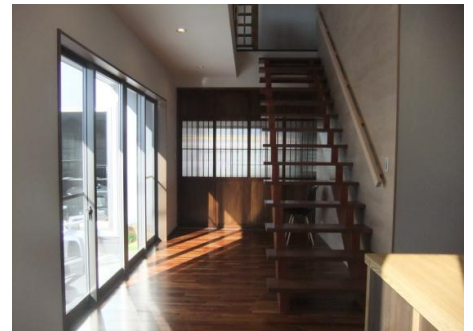

観音寺市・K様邸

太陽光発電を備え、吹き付け断熱を採用。工口に配慮された高性能住宅。
手作り家具が満載、収納にもこだわった和モダン住宅です。

Housing data

家族構成	ご夫婦
施工	平成23年11月
構造	木造軸組パネル工法
延床面積	39坪
土地	80坪
瓦	和型日本瓦
外壁	吹付断熱

お風呂・洗面・キッチン・外への物干しへと抜群の家事動線。
ご主人さまには隠れ部屋、奥さまには家事スペースを確保。
家造りにおいてもご夫婦の仲のよさがうかがえます。
K様、ありがとうございました。