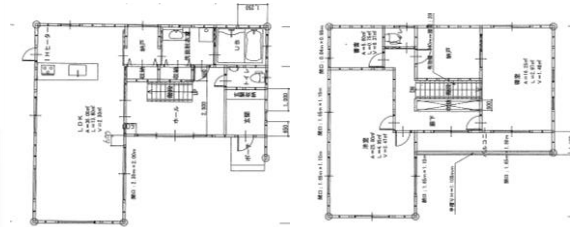

観音寺市・K様邸

太陽光発電を備え、吹き付け断熱を採用。工口に配慮された高性能住宅。
手作り家具が満載、収納にもこだわった和モダン住宅です。

Housing data

家族構成	ご夫婦
施工	平成23年11月
構造	木造軸組パネル工法
延床面積	39坪
土地	80坪
瓦	和型日本瓦
外壁	吹付断熱

お風呂・洗面・キッチン・外への物干しへと抜群の家事動線。
ご主人さまには隠れ部屋、奥さまには家事スペースを確保。
家造りにおいてもご夫婦の仲のよさがうかがえます。
K様、ありがとうございました。