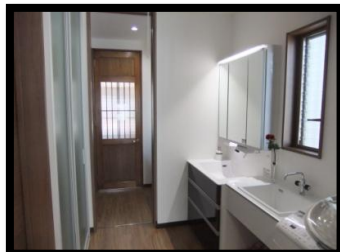

観音寺市・K様邸

太陽光発電を備え、吹き付け断熱を採用。工口に配慮された高性能住宅。
手作り家具が満載、収納にもこだわった和モダン住宅です。

Housing data

家族構成	ご夫婦
施工	平成23年11月
構造	木造軸組パネル工法
延床面積	39坪
土地	80坪
瓦	和型日本瓦
外壁	吹付断熱

お風呂・洗面・キッチン・外への物干しへと抜群の家事動線。
ご主人さまには隠れ部屋、奥さまには家事スペースを確保。
家造りにおいてもご夫婦の仲のよさがうかがえます。
K様、ありがとうございました。