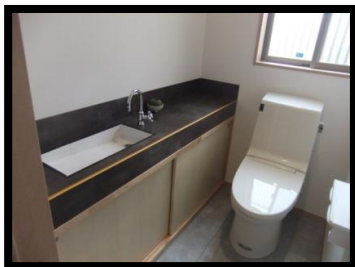

綾歌郡綾川町・H様邸

日本瓦葺きの落ち着いた外観は飽きのこない仕上がり。
使い勝手のよいL型リビングの5LDK・45坪の和風住宅です。

Housing	data
家族構成	夫婦+子供3人
施工	平成24年2月
構造	木造軸組パネル工法
延床面積	約45坪
土地	120坪
瓦	和型日本瓦
外壁	窪業系サイディング

お子様のお部屋にはクローバー・ハート・タイヤと
かわいらしい絵柄が刻まれています。
L型LDKで過ごされるご家族の笑顔が目に見えます。
H様、ありがとうございました。