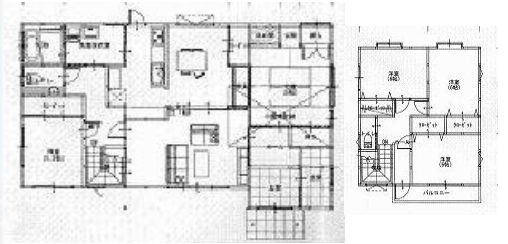

綾歌郡綾川町・H様邸

日本瓦葺きの落ち着いた外観は飽きのこない仕上がり。
使い勝手のよいL型リビングの5LDK・45坪の和風住宅です。

Housing	data
家族構成	夫婦+子供3人
施工	平成24年2月
構造	木造軸組パネル工法
延床面積	約45坪
土地	120坪
瓦	和型日本瓦
外壁	窪業系サイディング

お子様のお部屋にはクローバー・ハート・タイヤと
かわいらしい絵柄が刻まれています。
L型LDKで過ごされるご家族の笑顔が目に見えます。
H様、ありがとうございました。